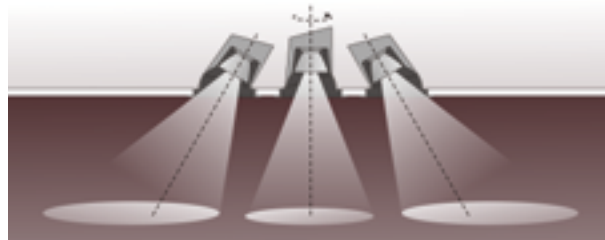

BIONIQ BENEFITS

DE | Überzeugende Vorteile, die jeder BIONIQ Strahler im Standardpaket mitbringt. Entdecken Sie weitere Features von PROLICHT im Kapitel KNOWHOW.

EN | Convincing benefits – standardised for all BIONIQ spotlights. Discover further features of PROLICHT, see chapter KNOWHOW.

SPECIAL FEATURES

NATURAL DIM

Ausgewählte PROLICHT-Leuchten bieten NATURAL DIM an, für einen angenehmes Dimmen mit einem weichem, warmen Lichteffekt.

Selected PROLICHT luminaires offer NATURAL DIM, to provide pleasant dimming with a soft, warm light effect.

IP44

Leuchten dieser Schutzklasse sind gegen Spritzwasser, feste Fremdkörper >2.5 mm geschützt (f. Badezimmer- und überdachter Außenbereich).

Luminaires in this category are protected from splash water, solid debris >2.5 mm – suitable for use in bathrooms or covered outdoor areas.

TUNABLE WHITE

Variabel steuerbare Farbtemperatur im Bereich von Warmweiß bis Neutral-/Kaltweiß – ideal um den Einfluss der Beleuchtung auf das tägliche Leben zu steigern.

Variable adjustable light temperature, from warm white to neutral/cold white – to create the perfect lighting mood for any time of day.

1 ENCAPSULATED ADJUSTMENT SYSTEM (EAS)