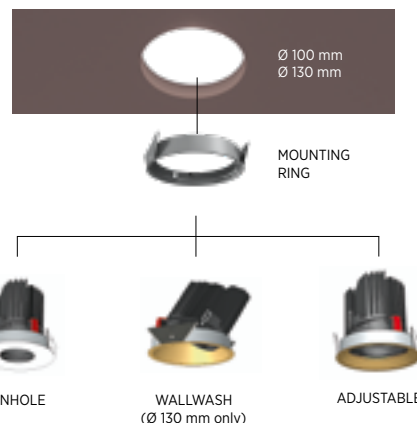

2 ONE FOR ALL

Zwei Durchmesser (100 und 130 mm) – hohe Flexibilität für immer wieder neu gestaltete Innenraumkonzepte.

Two diameters (100 and 130 mm) – enormous scope for redesigning interiors.