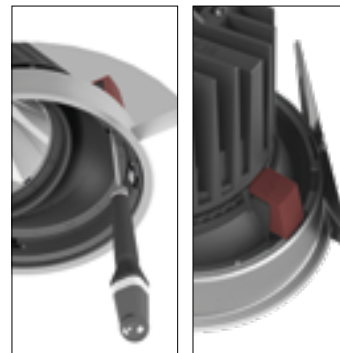

3 **ZERO LIGHT LEAKAGE**

BIONIQ-Spots sind die ideale Lösung für perforierte Akustikdecken: Durch den sauber abgegrenzten, nach vorne strahlenden Lichtkegel gibt es keinen unerwünschten Lichtschimmer durch die Deckenöffnungen.

BIONIQ spotlights are an ideal solution for perforated acoustic ceilings: There will be no unwanted glow of light through the ceiling openings with this clearly delineated, forward angled cone of light.

DE | Der lichtdichte Rücken ausgewählter PROLICHT-Spots sorgt dafür, dass der Lichtstrahl ausschließlich dorthin fällt, wo er platziert werden soll. Streuverluste und unliebsame Einblicke in das Deckeninnere gehören der Vergangenheit an. Ein immenser Vorteil für den Einsatz in Akustik- oder Lochdecken oder auch in Regalen.

EN | The light-proof back of selected PROLICHT spotlights ensures that the beam of light only falls exactly where it is positioned. Diffuse losses and unpleasant insights into the interior of the ceilings are a thing of the past. A major advantage for use in acoustic or perforated ceilings, or even shelves.

4 **ONE LOCK**

Mit einer einzigen Schraube wird die Position (Rotation und Neigung) des BIONIQ fixiert. Die Schraube wird von unten gedreht und zieht so die Befestigungsklammer (braun gefärbt) zu.

A single screw locks the position of BIONIQ (rotation and tilt). The screw gets fastened from below which tightens the brown anchorage.

DE | Das ONE-LOCK System fixiert die Position der horizontalen Drehung und der vertikalen Neigung mit einer einzigen Schraube – schnell und effizient. Ein echtes Plus bei der Montage mehrerer Spots.