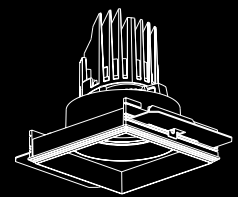

*WALLWASH*

*DEEP fixed*

1  
 2  
 3  
 4

5  
 6

BIONIQ Strahler auch als SQUARE sowie Randlos-Covervarianten erhältlich.

*BIONIQ spotlights also available in SQUARE recessed and trimless versions.*