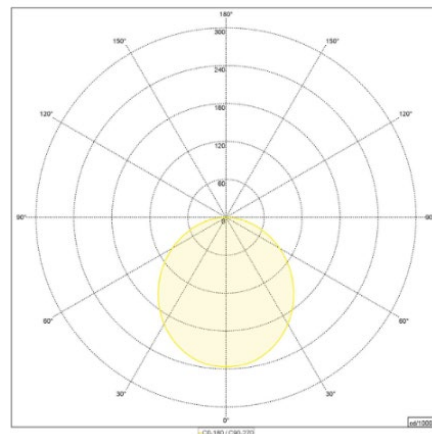

TECHNISCHE BESCHREIBUNG

Ein Produkt, welches unser Können im Bereich des individuellen Leuchten Designs brillant unter Beweis stellt. Wählen Sie aus einer der 28 Farben und stimmen Sie sogar das Muster des Leuchten Schirms perfekt auf die geplante Einrichtung ab.

Das ARCHISONIC® Material, welches sorgfältig in Zusammenarbeit mit den Londoner Trendforschern Colour Hive entwickelt und kuratiert wurde, ist in zwei Stärken erhältlich, 24 und 12 Millimeter. Die PET-Fasern aus recycelten Wasserflaschen machen das Material zu einem nachhaltigen und leistungsstarken Mittel, um Ihre akustischen Herausforderungen zu meistern.