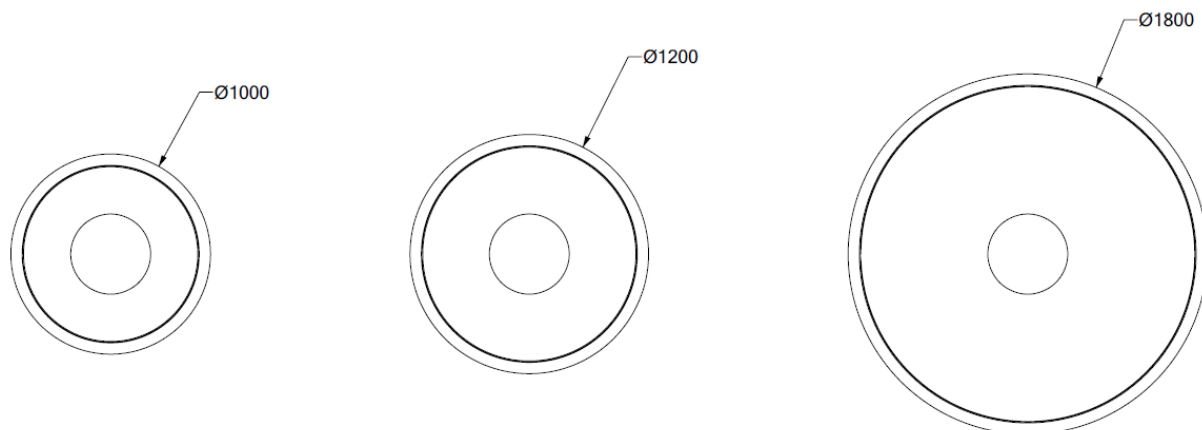

ZUSAMMENSETZUNG

100% PET (min. 60% post-consumer)

BRANDSCHUTZ

DIN EN 13501-1 B-s1, d0
ASTM E-84 Class A

VOC-EMISSION

CDPH 01350 Pass
ISO 16000 (CDPH/EHLB/Standard Methode V1.2.)
EN 16516

FARBBESTÄNDIGKEITEN

ISO 105-B02, A1 Grade 6

MATERIAL WIEDERVERWERTUNG

ARCHISONIC® 24 mm 88 Plastikflaschen/m²
ARCHISONIC® 12 mm 53 Plastikflaschen/m²

SCHALLABSORPTION

DIN ISO 11654

24mm	aw 0.55 (no airgap) aw 0.65 (50 mm / 2" air gap) aw 0.90 (100 mm / 4" air gap) aw 0.95 (200 mm / 8" air gap)
12mm	aw 0.30 (no air gap)

UMWELTVERTRÄGLICHKEIT

Cradle to Cradle Certified™
Product qualifies for LEED v4 specifications on VOC emissions
in LEED EQ credit (Low-emitting products)

MIKROBIELLE BESTÄNDIGKEIT

ASTM G21-15
Growth rating: 0 (no growth)
ARCHISONIC® does not provide a breeding ground for mold and mildew.

UNTERSTÜTZT DURCH

Climate KIC