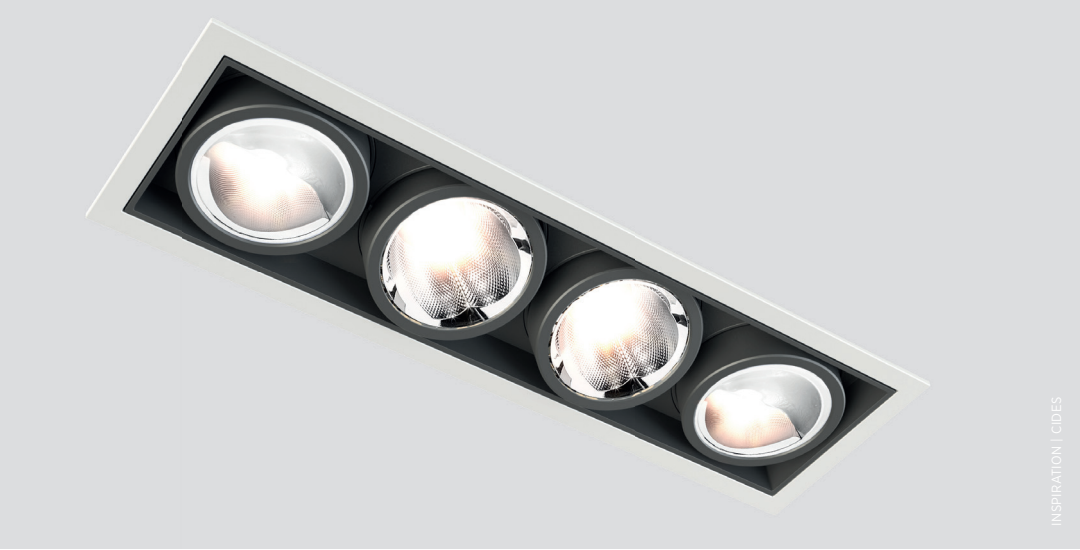

MAKE IT YOURS!