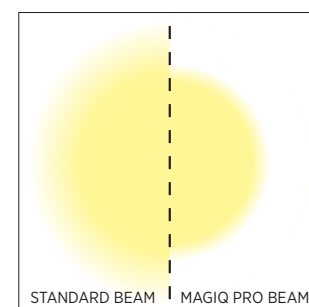

TOUTE LA LUMIÈRE DANS LE VISEUR

Les réflecteurs Bartenbach, intégrés dans le MAGIQ PRO, concentrent la lumière émise dans un faisceau primaire, et offrent ainsi un cône de lumière précis et net sans la moindre dispersion. Une protection supplémentaire n'est pas nécessaire.

The Bartenbach reflectors integrated in the MAGIQ PRO focus the light emission in a primary beam and thus offer a precise and sharp light cone without any diffusion. Additional shielding is not required.