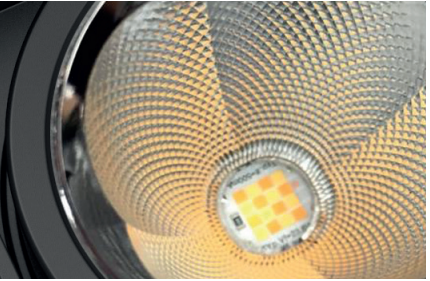

MAKE IT YOURS!