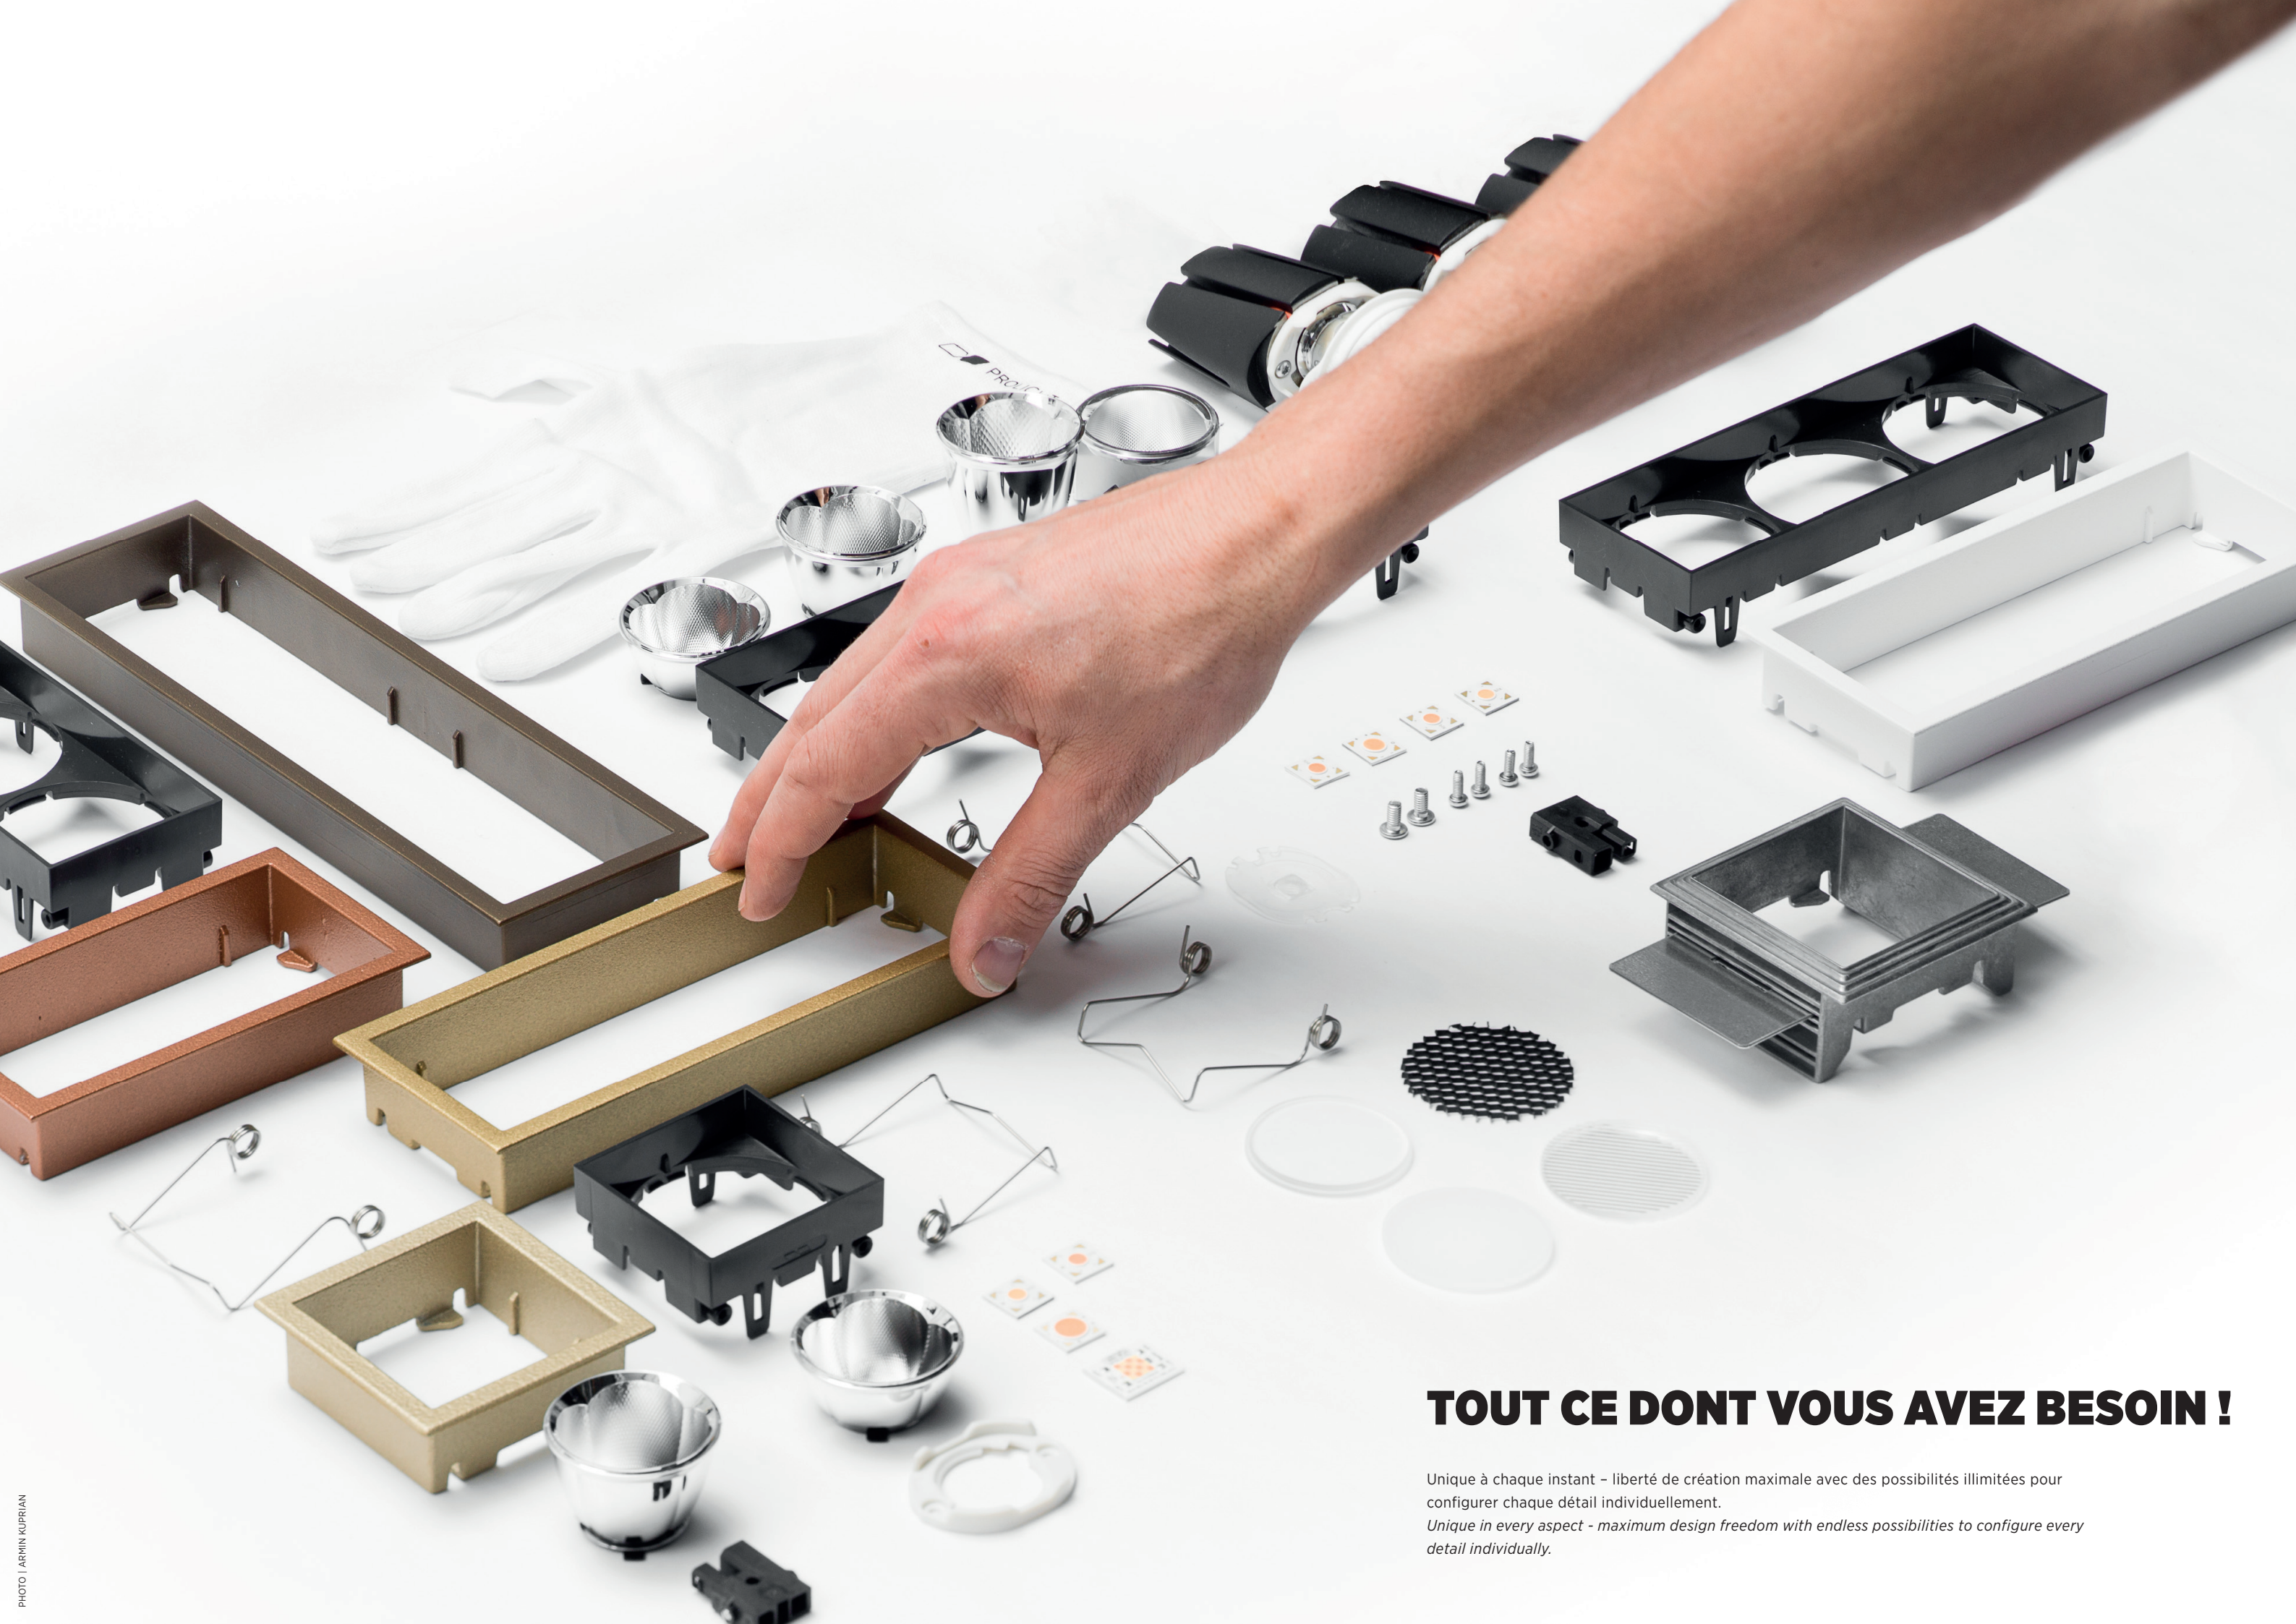

TOUT CE DONT VOUS AVEZ BESOIN !

Unique à chaque instant - liberté de création maximale avec des possibilités illimitées pour configurer chaque détail individuellement.
Unique in every aspect - maximum design freedom with endless possibilities to configure every detail individually.