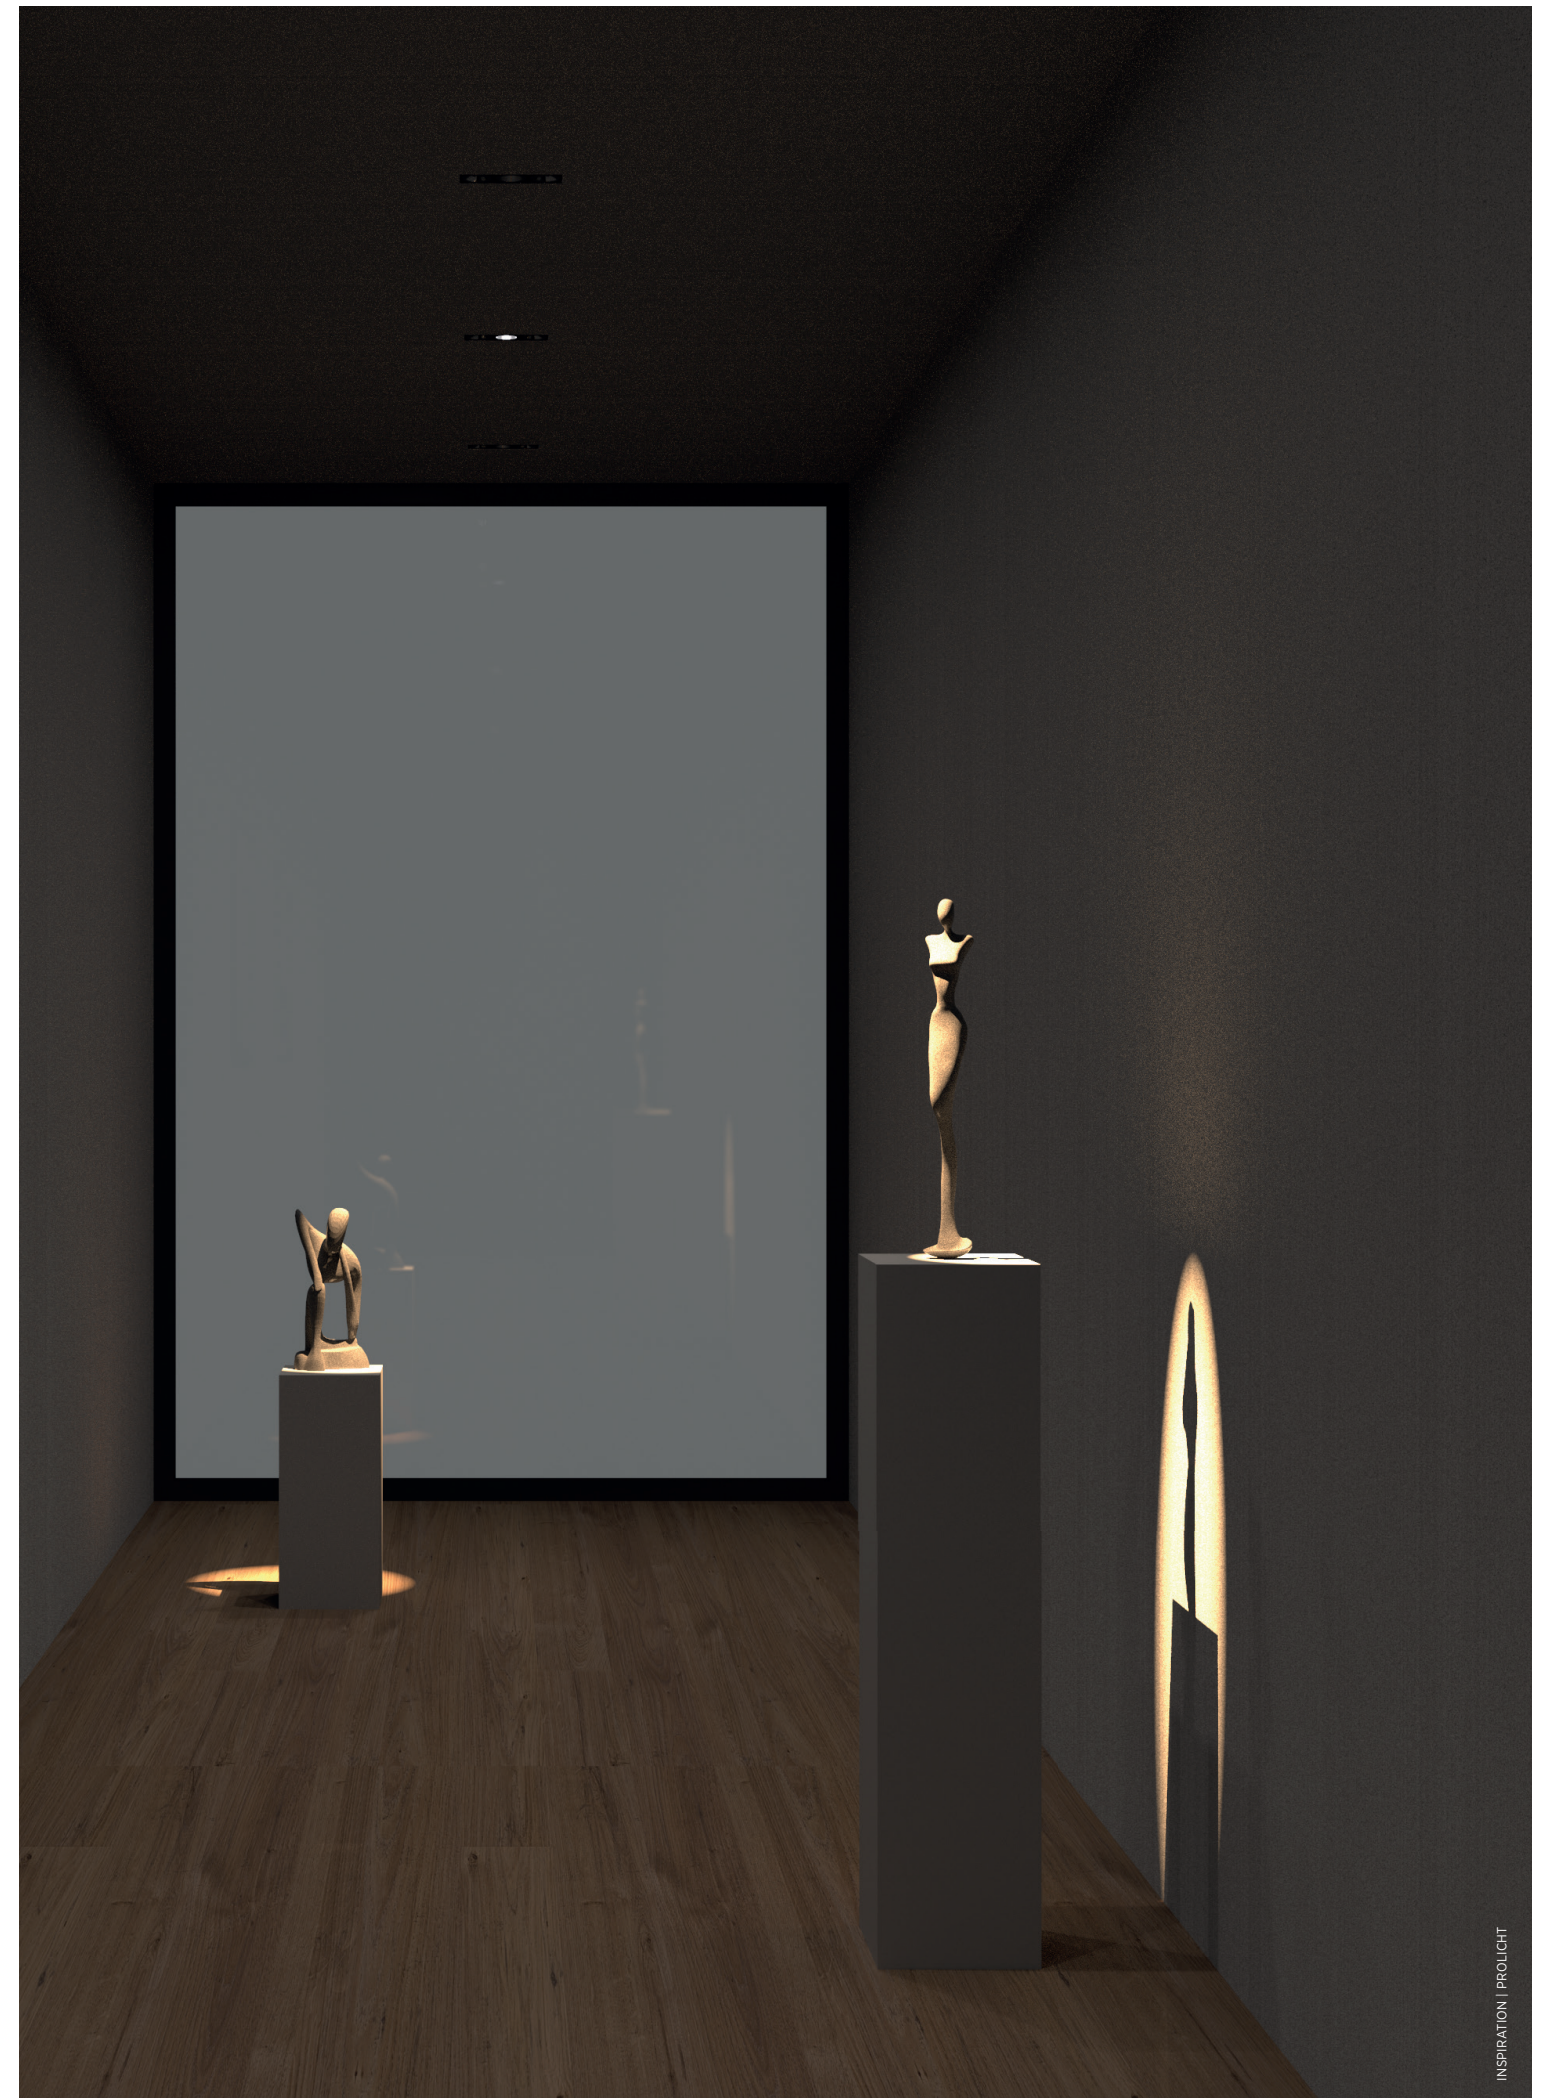

Le module blanc dynamique est compatible avec toutes les optiques pour les MAGIQ PRO, ainsi qu'avec la version « Wallwash » afin d'être cohérent jusqu'au bout.

The Tunable White light source option can be combined with all optics available for MAGIQ PRO, including the wallwasher reflector, to offer consistency in the most complete way.