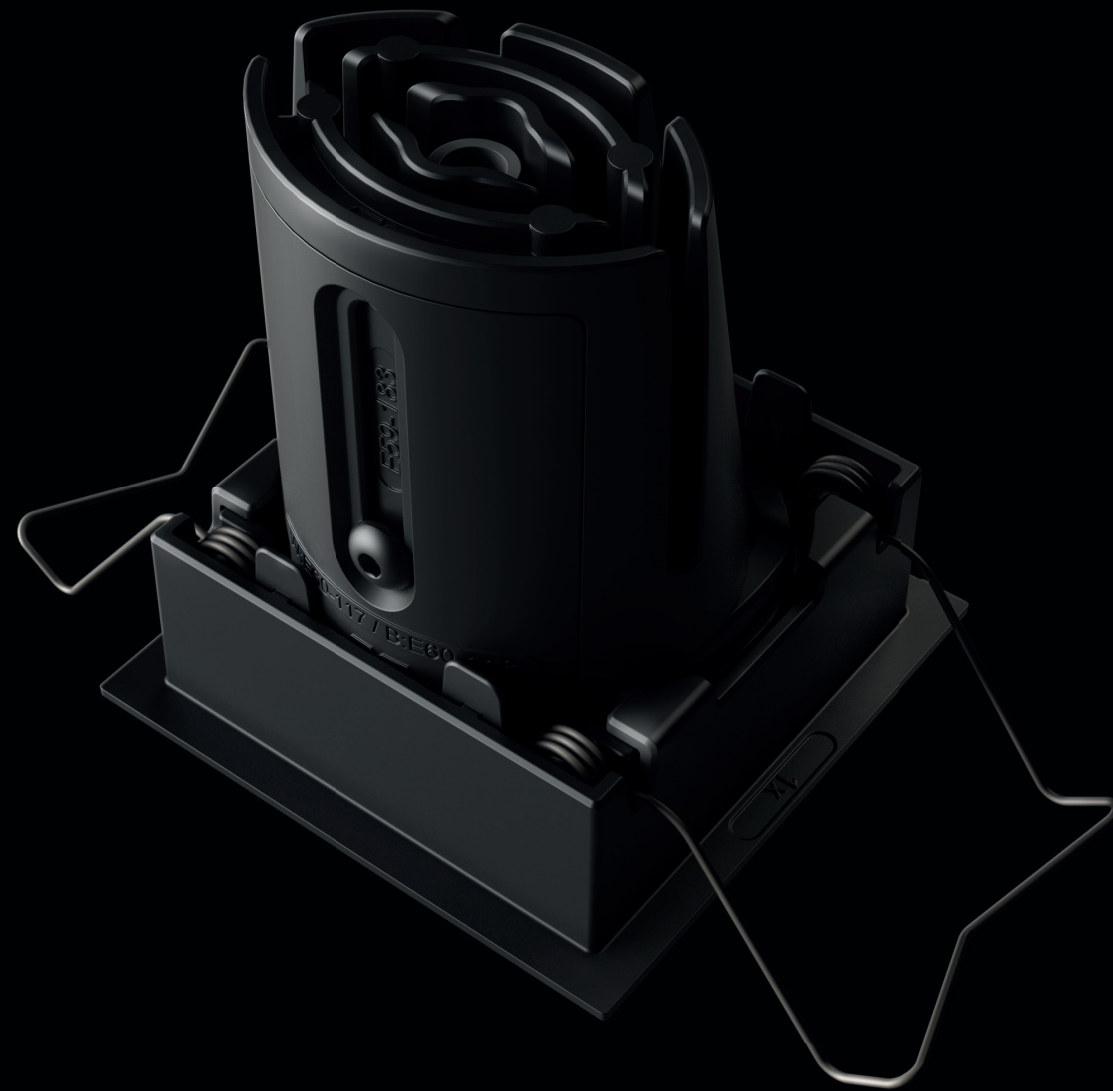

*The light beams of the MAGIQ PRO can be individually adjusted. With different beam angles, including a powerful wall washer, countless detail configurations are available, which allow a perfect tuning to fit the architecture.*

# LE SECRET D'UNE PERFORMANCE ÉLEVÉE

Le design unique du dissipateur de chaleur optimise la gestion de chaleur passive en générant un courant d'air en continu lequel permet de garder une température basse : ceci est le secret pour obtenir de grandes performances dans une dimension si compacte.