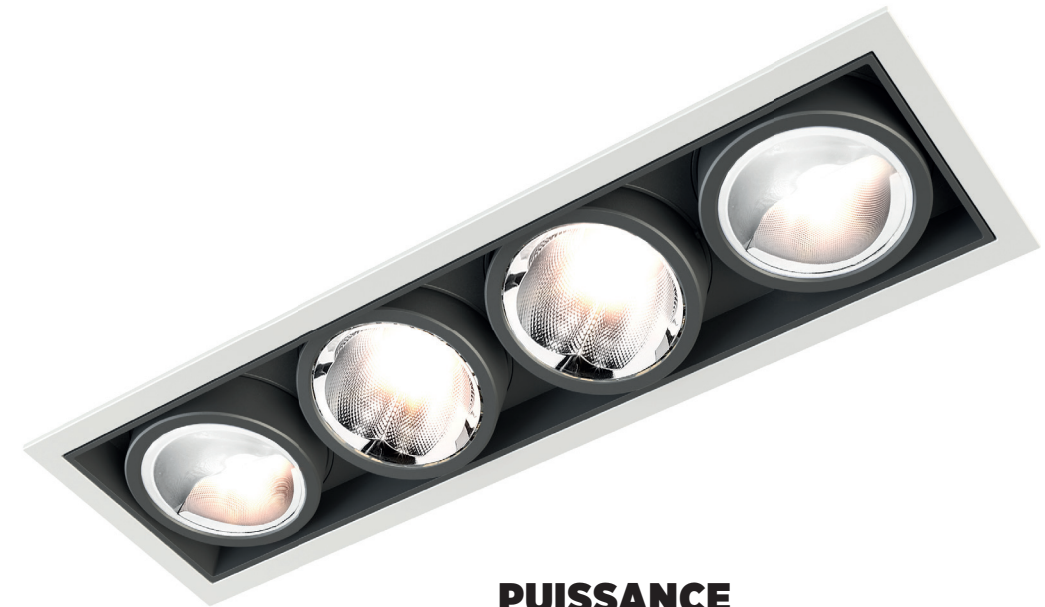

### PUISSANCE

*Jusqu'à 4 sources lumineuses indépendantes, et jusqu'à 4000 lumens avec un seul « downlight » Un outil qui vous permet d'attirer l'attention sur un détail et d'éclairer une pièce entière en même temps.*