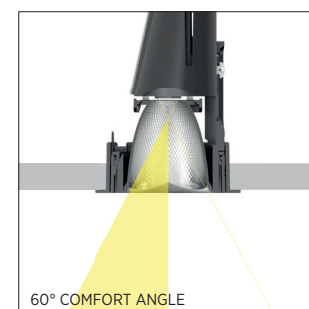

LE FAISCEAU PARFAIT

La combinaison parfaite entre les réflecteurs et les modules LED garantit un niveau de confort visuel élevé, avec des réflecteurs jusqu'à 60°, sans faire de concession sur l'efficacité et la performance.

A perfect combination of reflectors and LED modules guarantees a high level of comfort with effective angles up to 60° without compromising efficiency and performance.