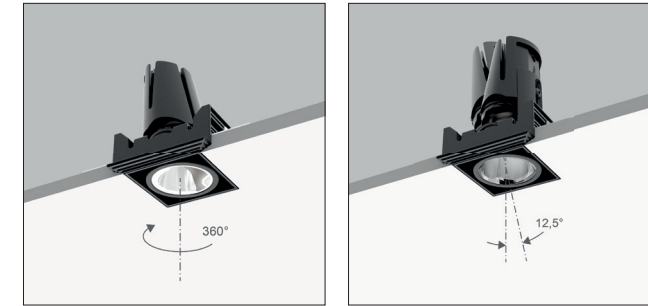

RÉGLABLE INDIVIDUELLEMENT

Peu importe si vous prenez un, deux, trois ou quatre « downlights », MAGIQ PRO vous permet d'affiner parfaitement votre ambiance lumineuse, en inclinant ou tournant chaque source lumineuse indépendamment.

No matter whether one, two, three or four downlights, MAGIQ PRO allows the perfect fine tuning of the lighting atmosphere. This recessed spot allows complete control to tilt or rotate each light source independently.