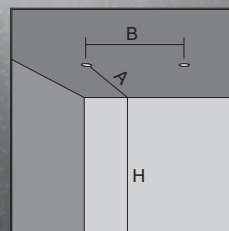

Le MAGIQ PRO, équipé de plusieurs modules « Wallwash » est la solution idéale pour les plafonds, les murs et les sols dans les circulations. Grâce à sa rotation à 355° de chaque module, il est également possible d'éclairer des murs aux surfaces courbées.

The MAGIQ PRO, equipped with several wallwash modules, is the ideal solution for ceiling walls and floors in corridors. Thanks to the independent 360° rotatability of each module, it is also possible to illuminate walls with curved surfaces.

H	A	B
2.3	0.46 - 0.77m	0.70 - 1.15m
2.5	0.50 - 0.85m	0.75 - 1.25m
2.7	0.55 - 0.90m	0.80 - 1.35m
3.0	0.60 - 1.00m	0.90 - 1.50m

DISTANCES RECOMMANDÉES