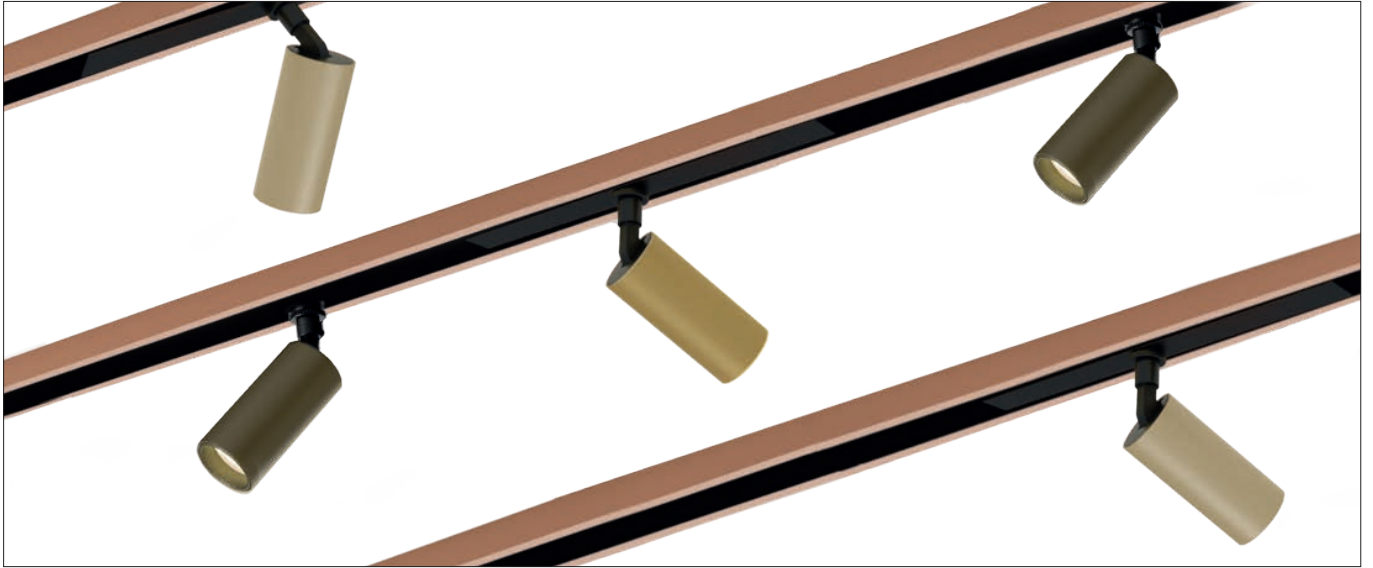

MAKE IT YOURS!