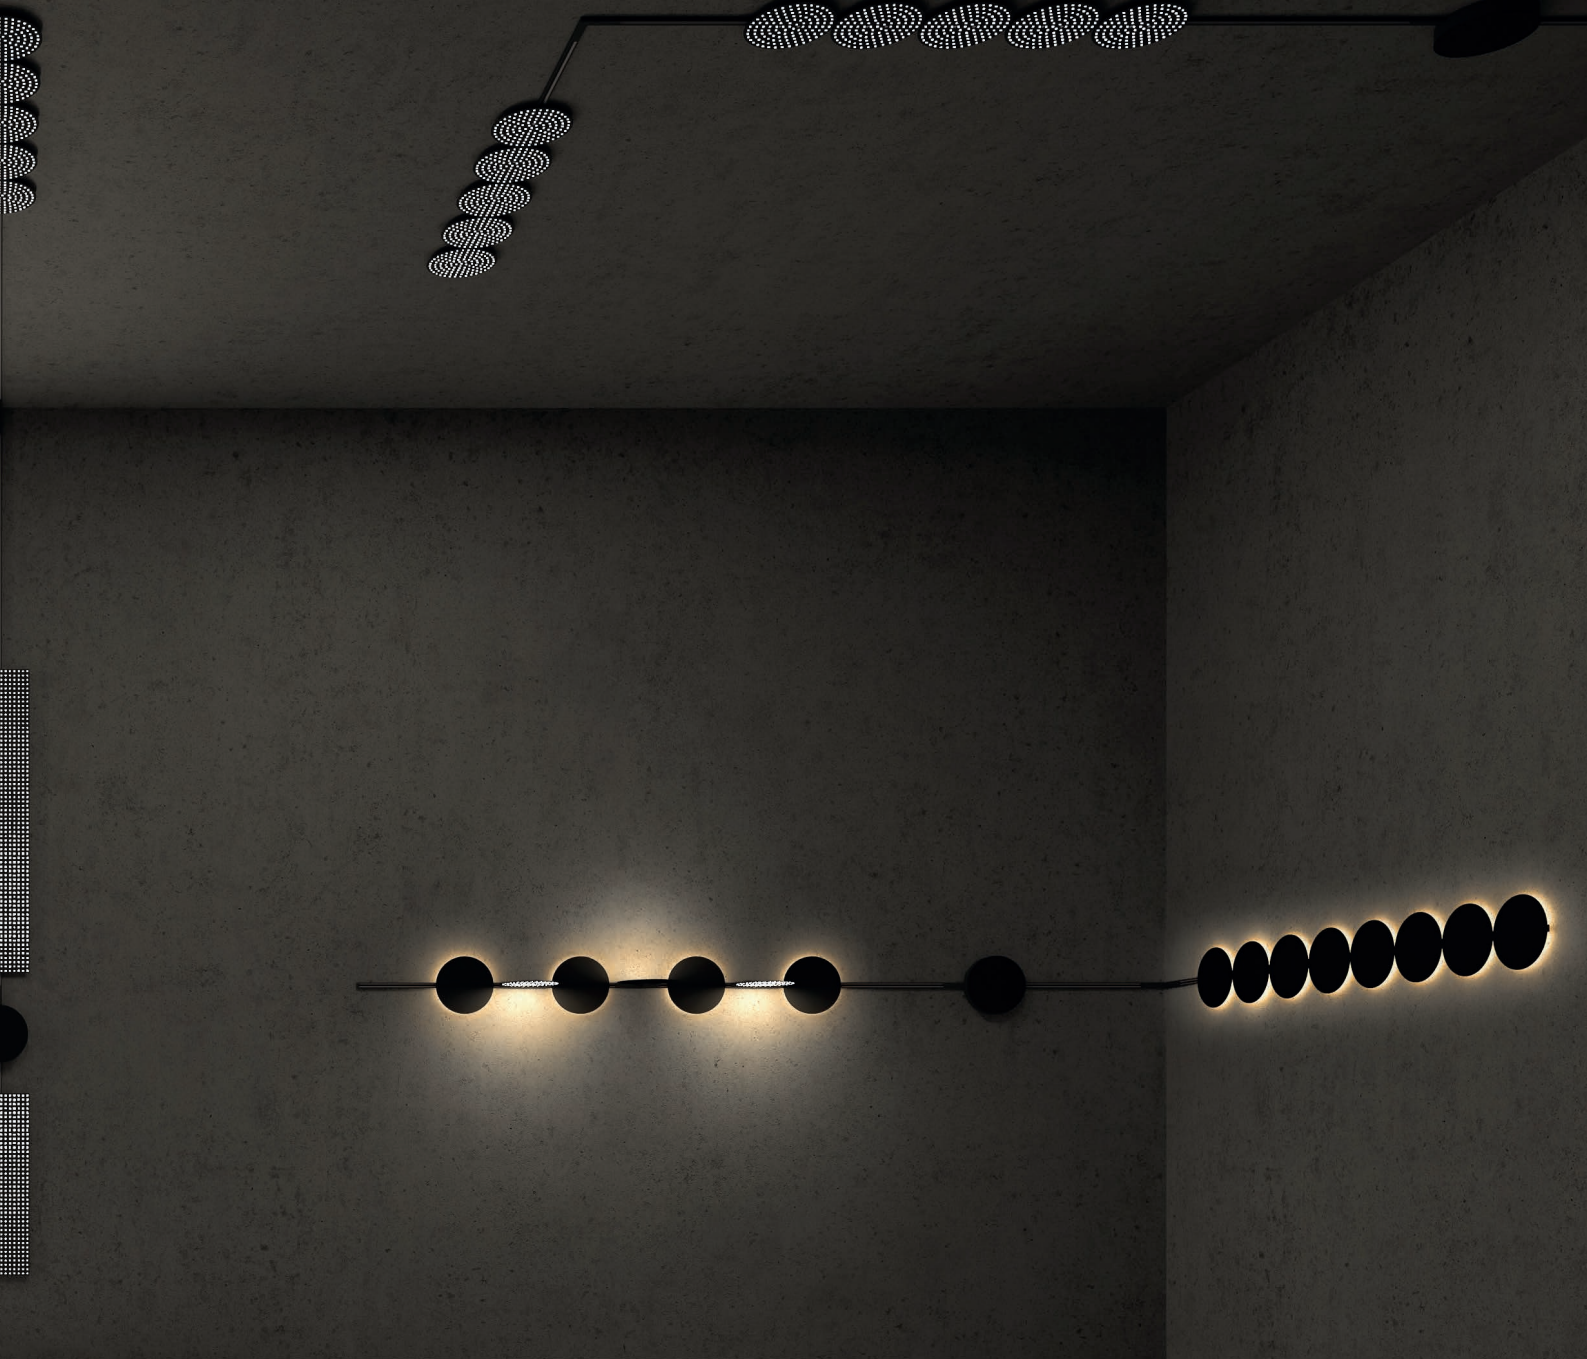

FACILE À RECOUPER SUR PLACE

Le rail est conçu pour être facilement coupé sur place et vissé directement au plafond pour un résultat sur mesure à chaque installation.

PEUT ÊTRE VISSÉ DIRECTEMENT AU PLAFOND

DISQ COLOR SQUARE

216x216 mm

SNOOKER

Ø 72

HANGOVER 30

150 mm

300 mm

450 mm

HANGOVER 40

300 mm

450 mm

MAKE IT YOURS!

CONFIGURE ONLINE:
PROLICHT.AT/MINIMAL TRACK

ON REQUEST

ADDITIONAL OPTIONS

SPECIAL COLOR TEMPERATURE

SPECIAL CONTROL OPTIONS

SPECIAL CURVES

Basé sur le système MINIMAL TRACK, suite à la coopération de Prolicht avec Tom Dixon, nous avons conçu CODE: Un produit qui allie l'expertise technologique à une vision de design unique, une innovation qui ne pouvait être créée que conjointement.