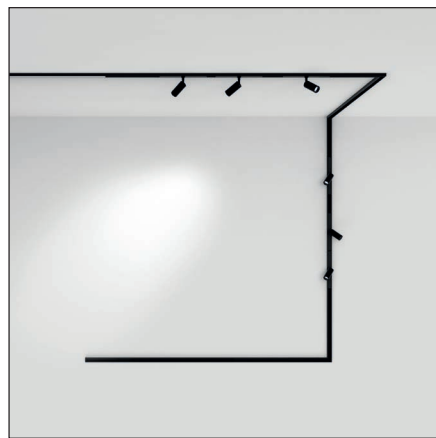

DALI DIM

Chaque instant, chaque jour et chaque situation est différent. Le projecteur **IMAGINE MICRO MINIMAL TRACK** peut être varié individuellement, en groupes ou avec DALI. Cela permet un Contrôle complet de votre atmosphère d'éclairage. La solution **PUSH DIMM** offre un contrôle simple de tous les luminaires et peuvent être facilement commandés à l'aide d'un bouton-poussoir.