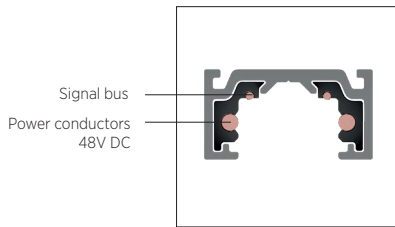

Le MINIMAL TRACK vous permet de concevoir simplement n'importe quelle forme - disponible avec des connecteurs intégrés à 90° dans les deux axes ou connecteurs T et X avec deux esthétiques différentes pour répondre aux différents goûts dans la conception intérieure. Le rail peut être facilement coupé sur site pour répondre parfaitement à toutes les exigences du projet.

TOUTES LES COURBES QUE VOUS POUVEZ IMAGINER!

courbe 45°

courbe 90°

courbe 180°

COURBES SPÉCIALES SUR DEMANDE

Le système DALI offre une commande individuelle de chaque luminaire, avec la possibilité de gérer des groupes de luminaires et des scénarios.