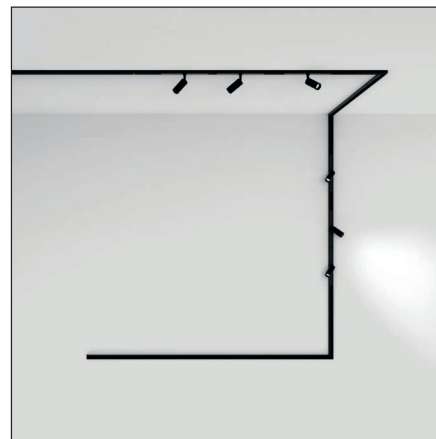

DALI DIM

Chaque instant, chaque jour et chaque situation est différent. Le projecteur **IMAGINE MICRO MINIMAL TRACK** peut être varié individuellement, en groupes ou avec DALI. Cela permet un Contrôle complet de votre atmosphère d'éclairage. La solution **PUSH DIMM** offre un contrôle simple de tous les luminaires et peuvent être facilement commandés à l'aide d'un bouton-poussoir.