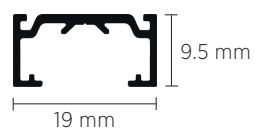

MINIMAL ESSENCE

Design minimaliste, effort d'installation minimal, résultat sur mesure de la manière la plus simple.

SCALE 1:1