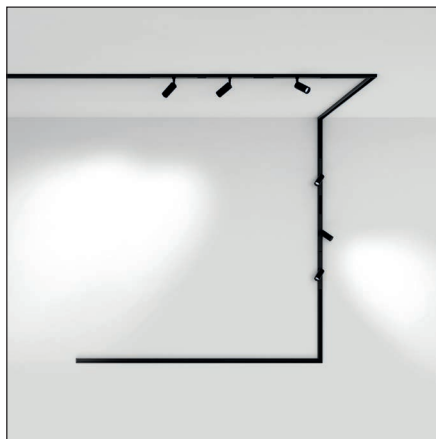

DALI DIM

Chaque instant, chaque jour et chaque situation est différent. Le projecteur **IMAGINE MICRO MINIMAL TRACK** peut être varié individuellement, en groupes ou avec DALI. Cela permet un Contrôle complet de votre atmosphère d'éclairage. La solution **PUSH DIMM** offre un contrôle simple de tous les luminaires et peuvent être facilement commandés à l'aide d'un bouton-poussoir.