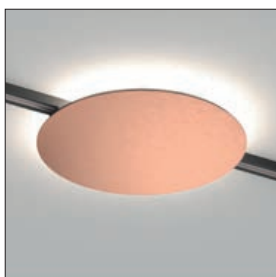

DISQ ROUND

Le DISQ ROUND est un nouvel insert pour le MINIMAL TRACK, offrant un complément raffiné pour cette famille de produits. Avec son émission indirecte discrète 2700K et sa fonctionnalité DALI DIM, il offre un confort d'éclairage maximal.

Il est disponible en deux versions différentes: avec une couverture DIBOND, intégrant une plaque de métal exclusive, qui est disponible en cuivre, miroir ou une finition en acier inoxydable ou dans la version COLOR, qui peut être personnalisée dans les 25 couleurs PROLICHT. Les inserts DISQ peuvent également être équipés des accessoires AURA COVER - adoucissant la diffusion de lumière, soulignant la forme et créant un effet de couleur flottant.

DISQ ROUND

DIBOND COVER