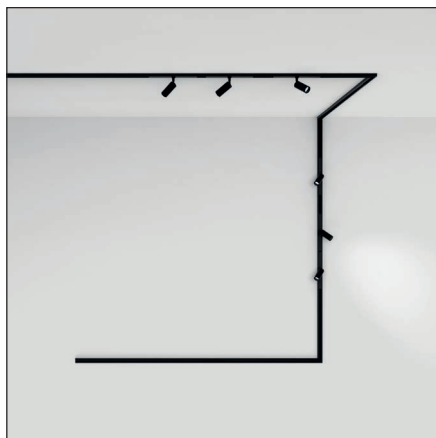

DALI DIM

Chaque instant, chaque jour et chaque situation est différent. Le projecteur **IMAGINE MICRO MINIMAL TRACK** peut être varié individuellement, en groupes ou avec DALI. Cela permet un Contrôle complet de votre atmosphère d'éclairage. La solution **PUSH DIMM** offre un contrôle simple de tous les luminaires et peuvent être facilement commandés à l'aide d'un bouton-poussoir.