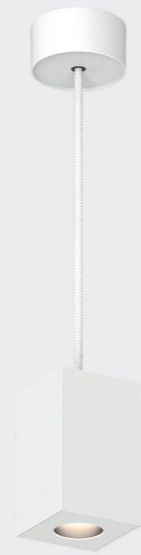

VERY WIDE FLOOD 62°

LENS PACK

SPREAD LENS

SPREAD LENS LINEAR

HONEY COMB

COLOR

25 PROLICHT COLORS

RAL Classic or any other special color on request

OIKO PRO SURFACE

VERSION	CCT / K				LUMEN MAX.	WATT	CRI	IP	BEAM ANGLE	ART-N° ON/OFF	ART-N° DALI
ROUND	2700	3000	3500	4000	1289	14	90	IP20	WALLWASH	320-0830	420-0832
ROUND	2700	3000	3500	4000	1091	14	90	IP20	SPOT 14°	320-0840	420-0842
ROUND	2700	3000	3500	4000	1283	14	90	IP20	MEDIUM 34°	320-0850	420-0852
ROUND	2700	3000	3500	4000	1362	14	90	IP20	WIDE FLOOD 52°	320-0860	420-0862
ROUND	2700	3000	3500	4000	1451	14	90	IP20	VERY WIDE FLOOD 62°	320-0870	320-0872
SQUARE	2700	3000	3500	4000	1289	14	90	IP20	WALLWASH	320-0880	420-0882
SQUARE	2700	3000	3500	4000	1091	14	90	IP20	SPOT 14°	320-0890	420-0892
SQUARE	2700	3000	3500	4000	1283	14	90	IP20	MEDIUM 34°	320-0900	420-0902
SQUARE	2700	3000	3500	4000	1362	14	90	IP20	WIDE FLOOD 52°	320-0910	420-0912
SQUARE	2700	3000	3500	4000	1451	14	90	IP20	VERY WIDE FLOOD 62°	320-0920	320-0922

POSSIBLE CONTROLS

ON/OFF CASAMBI PUSH DIM 1-10V

OIKO PRO ROUND | SUSPENDED

OIKO PRO SQUARE | SUSPENDED

ROUND
Ø 75 mm | H: 125 mm

SQUARE
■ 75 mm | H: 125 mm

POWER

14 WATT