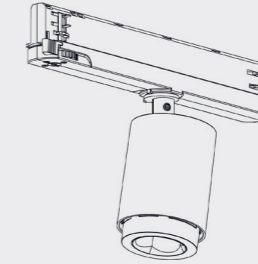

TRACK
Ø 65 mm x 92 mm

OIKO PRO IN | 3 PHASE TRACK

VERSION	CCT / K				LUMEN MAX.	WATT	CRI	IP	BEAM ANGLE	ART-N° ON/OFF	ART-N° DALI
	2700	3000	3500	4000	1724	20	90	IP20	WALLWASH	330-1440	330-1442
	2700	3000	3500	4000	1461	21	90	IP20	SPOT 14°	330-1500	330-1502
	2700	3000	3500	4000	1603	20	90	IP20	MEDIUM 34°	330-1410	330-1412
	2700	3000	3500	4000	1759	21	90	IP20	WIDE FLOOD 50°	330-1420	330-1422
	2700	3000	3500	4000	1932	21	90	IP20	VERY WIDE FLOOD 60°	330-1430	330-1443
	TUNABLE WHITE 2700 - 6500				1213	15	90	IP20	WALLWASH	•	330-1592
	TUNABLE WHITE 2700 - 6500				1240	15	90	IP20	FLOOD 36°	•	330-1562
	TUNABLE WHITE 2700 - 6500				1070	15	90	IP20	WIDE FLOOD 50°	•	330-1572
	TUNABLE WHITE 2700 - 6500				1381	15	90	IP20	VERY WIDE FLOOD 62°	•	330-1582

OIKO PRO IN | 2LOOK4 50 TRACK

VERSION	CCT / K				LUMEN MAX.	WATT	CRI	IP	BEAM ANGLE	ART-N° ON/OFF	ART-N° DALI
	2700	3000	3500	4000	1724	20	90	IP20	WALLWASH	7-02761-00	7-02761-02
	2700	3000	3500	4000	1461	21	90	IP20	SPOT 14°	7-02763-00	7-02763-02
	2700	3000	3500	4000	1603	20	90	IP20	MEDIUM 34°	7-02755-00	7-02755-02
	2700	3000	3500	4000	1759	21	90	IP20	WIDE FLOOD 50°	7-02757-00	7-02757-02
	2700	3000	3500	4000	1932	20	90	IP20	VERY WIDE FLOOD 60°	7-02759-00	7-02759-02
	TUNABLE WHITE 2700- 6500				1213	15	90	IP20	WALLWASH	•	7-02762-02
	TUNABLE WHITE 2700 - 6500				1240	15	90	IP20	FLOOD 36°	•	7-02756-02
	TUNABLE WHITE 2700 - 6500				1070	15	90	IP20	WIDE FLOOD 50°	•	7-02758-02
	TUNABLE WHITE 2700 - 6500				1381	15	90	IP20	VERY WIDE FLOOD 62°	•	7-02760-02

POWER

15 - 21 WATT

IP INTERNATIONAL PROTECTION

IP20