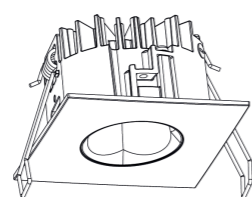

OIKO PRO SQUARE
RECESSED