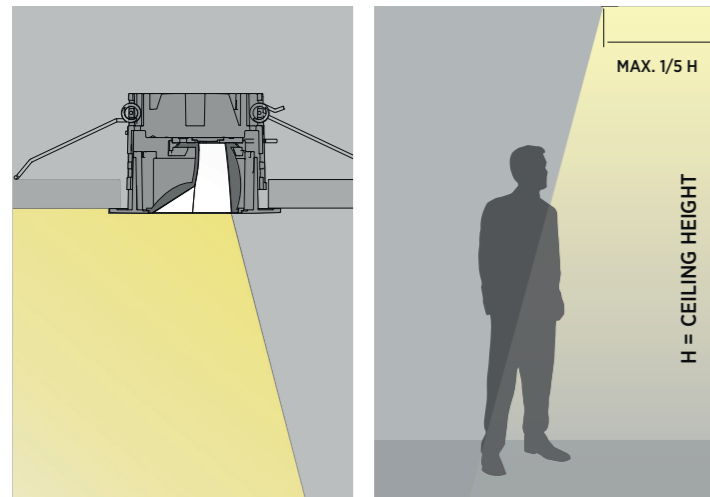

STANDARD BEAM

OIKO PRO BEAM

DUAL WALLWASH FUNCTION

Der OIKO PRO verfügt über einen einzigartigen WALLWASH Reflektor mit Doppelfunktion, welcher vertikale Flächen perfekt ausleuchtet und gleichzeitig als Downlight dient.

RECOMMENDED WALLWASH DISTANCES

OIKO PRO ADJUSTABLE

OIKO PRO ADJUSTABLE platziert Licht genau dort, wo es gebraucht wird. Der Schwenkmechanismus ist einfach und werkzeuglos zu bedienen. Dies wird durch eine fast unsichtbare Einkerbung im Strahler ermöglicht - kreieren Sie die Lichtstimmung, die Sie für Ihren Raum benötigen auf einfachste Weise. Der Strahler ist von 0° - 25° schwenkbar und kann von 0° - 355° gedreht werden. Im geschwenkten Zustand, fällt kein Licht auf das Gehäuse und störende Reflexionen bleiben aus.