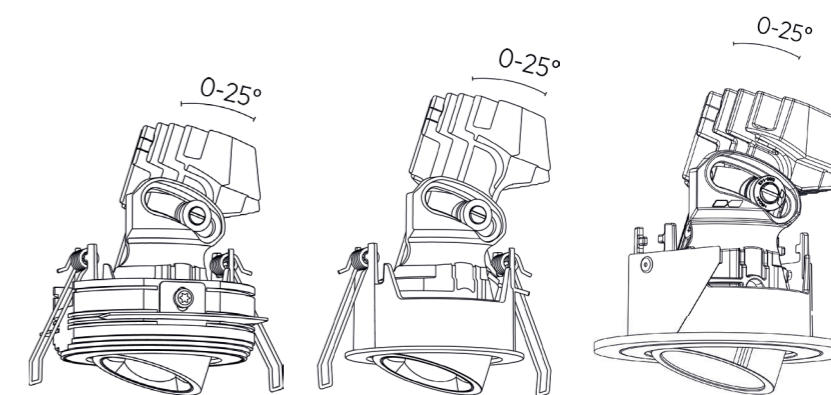

OIKO PRO ADJUSTABLE
TRIMLESS

OIKO PRO ADJUSTABLE
RECESSED

OIKO PRO ADJUSTABLE
CONCRETE