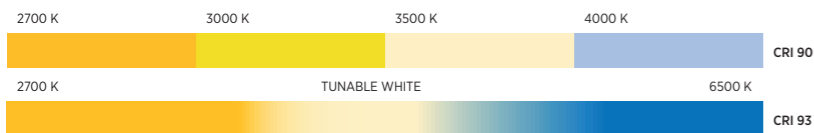

ADJUSTABILITY

0-355° 25°

POWER

15 WATT

IP INTERNATIONAL PROTECTION

IP20

INSTALLATION

COLOR TEMPERATURE CCT

BEAMWIDTH

LENS PACK

COLOR

25 PROLICHT COLORS

RAL Classic or any other special color on request

OIKO PRO ADJUSTABLE

VERSION	CCT / K				LUMEN MAX.	WATT	CRI	IP	BEAM ANGLE	INSTALLATION DEPTH MIN. mm *	ART.-N° TRIMLESS	ART.-N° RECESSED	ART.-N° CONCRETE	
	2700	3000	3500	4000	1220	16	90	IP20	SPOT	14°	120	120-0501	220-1111	220-1121
	2700	3000	3500	4000	1455	15	90	IP20	MEDIUM	34°	125	120-0502	220-1112	220-1122
	2700	3000	3500	4000	1455	15	90	IP20	WIDE FLOOD	50°	115	120-0503	220-1113	220-1123
	2700	3000	3500	4000	1545	15	90	IP20	VERY WIDE FLOOD	60°	105	120-0504	220-1114	220-1124
	TUNABLE WHITE 2700 - 6500				1129	15	90	IP20	FLOOD	36°	125	120-0507	220-1117	220-1127
	TUNABLE WHITE 2700 - 6500				1240	15	90	IP20	WIDE FLOOD	52°	115	120-0508	220-1118	220-1128
	TUNABLE WHITE 2700 - 6500				1381	15	90	IP20	VERY WIDE FLOOD	62°	105	120-0509	220-1119	220-1129