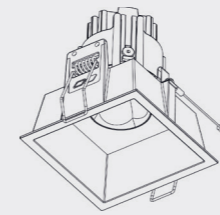

RECESSED
■ 74 mm