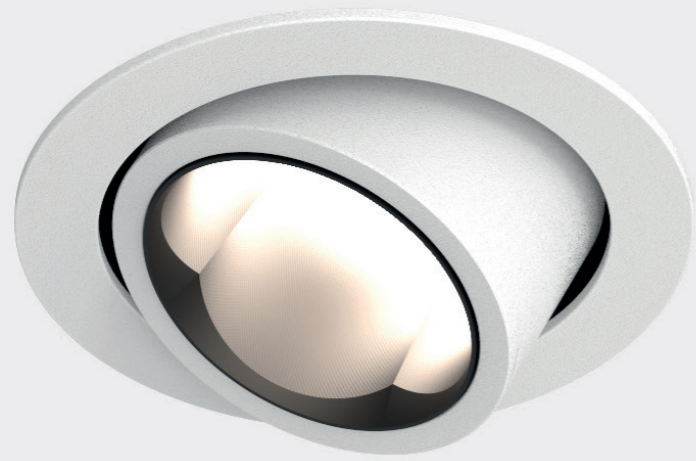

OIKO PRO ROUND ADJUSTABLE | RECESSED

ADJUSTABILITY

0-355° 25°

POWER

15 WATT

IP INTERNATIONAL PROTECTION

IP20