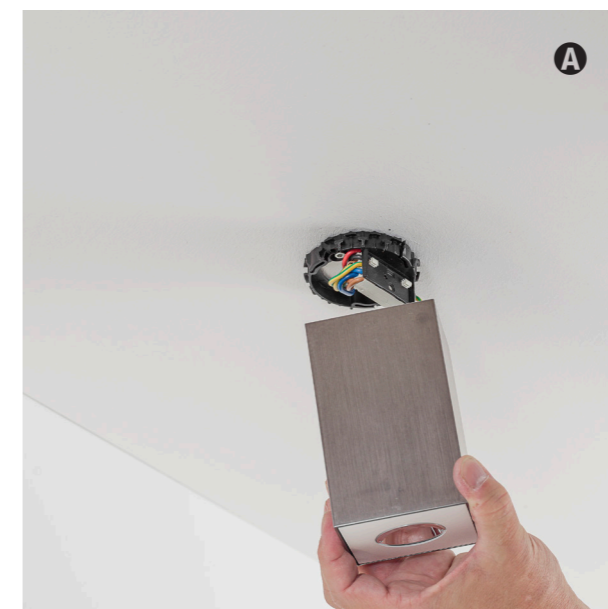

OIKO PRO ROUND | SURFACE

OIKO PRO SQUARE | SURFACE

OIKO PRO SURFACE ONE SIZE - 2 SHAPES

Die Anbauvariante unserer OIKO PRO ist charakterisiert durch sein hochwertiges Gehäuse in kompakter Größe: Ø 75 x 125 mm. Der Treiber der Leuchten ist trotz der geringen Größe im Gehäuse verbaut und kann in DALI, sowie ON/OFF - Ausführung konfiguriert werden.

Die Montage der Anbauleuchte OIKO PRO gestaltet sich äußerst einfach und schnell, unabhängig von der Gehäuseform und ob ein WALLWASHER Reflektor verbaut ist. Der quadratische OIKO PRO lässt sich intuitiv ausrichten – egal ob einzeln oder in einer Reihe montiert (3 x 120° mit jeweils +/- 40° Feinjustage).