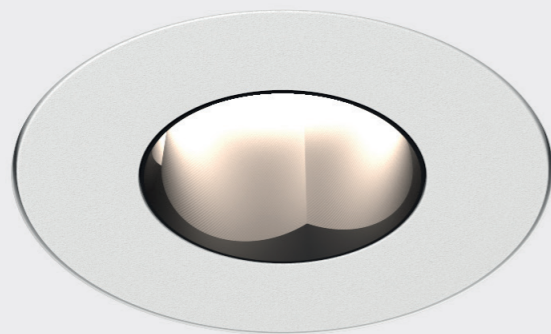

Ø 75 mm | 86 mm

Ø 75 mm | 68 mm

Ø 95 mm | 68 mm

OIKO PRO ROUND | TRIMLESS

POWER

14 - 24 WATT

IP INTERNATIONAL PROTECTION

IP20 + IP54