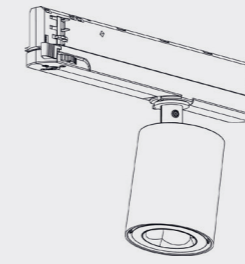

TRACK
Ø 65 mm x 80 mm