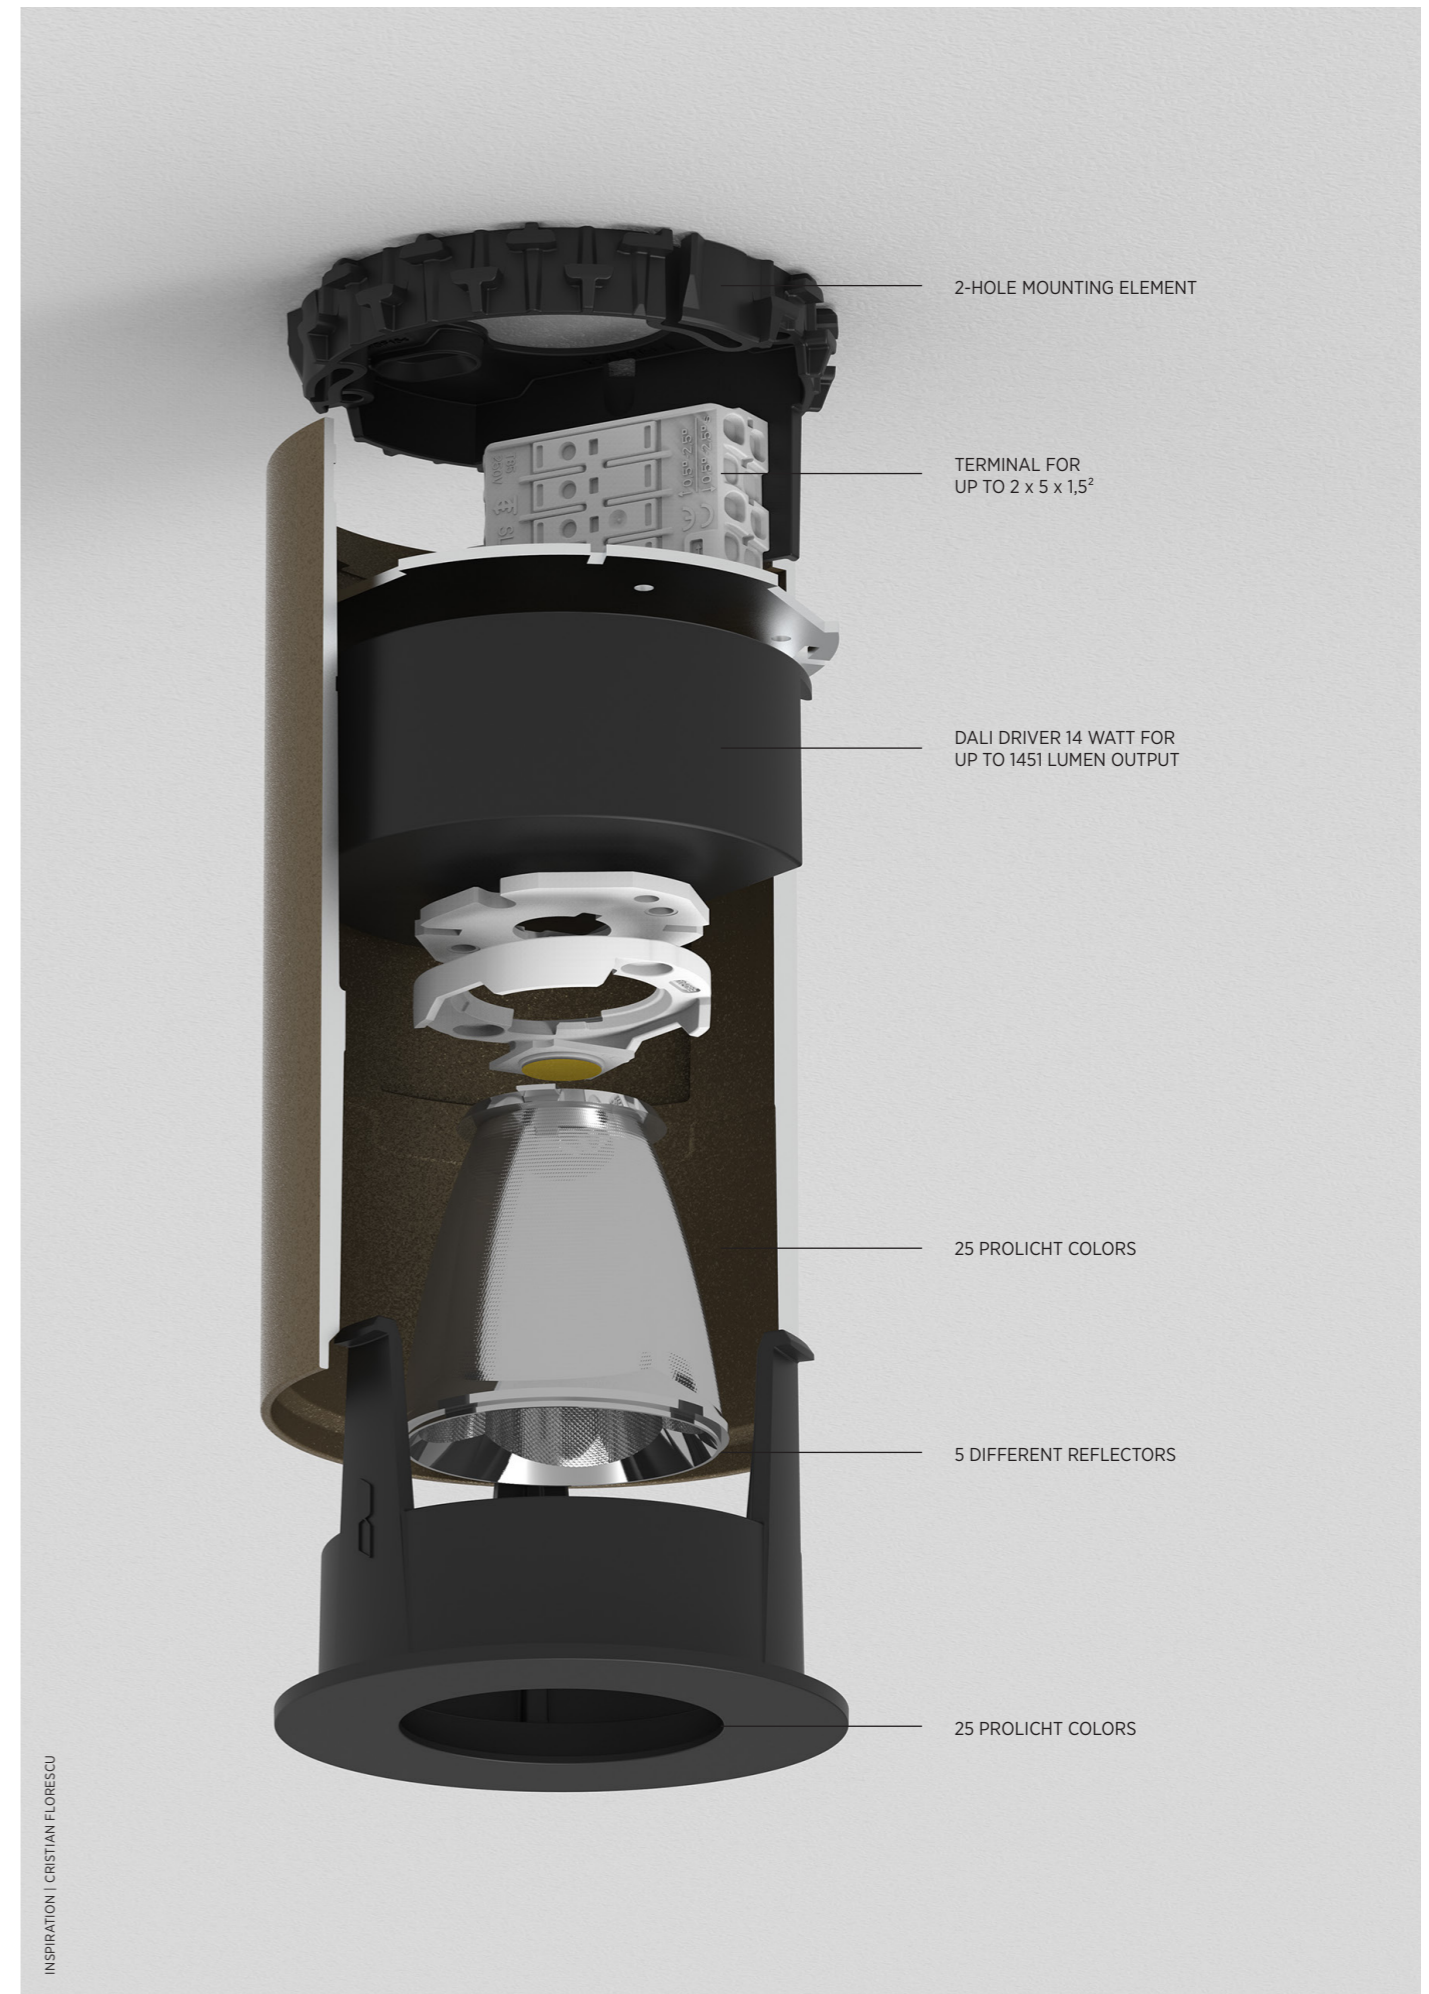

INSPIRATION | CRISTIAN FLORESCU