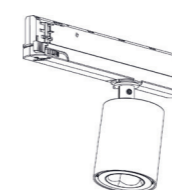

Unsere OIKO PRO IN Strahler verändern den Markt für RETAIL-Beleuchtung nachhaltig. Die in verschiedensten Ausführungen erhältlichen Strahler können nun auch mit der 2LOOK4 50 Schiene verwendet werden und ermöglichen flexible Lichtgestaltung auf dem neuesten Stand der Technik zu einem fairen Preis.