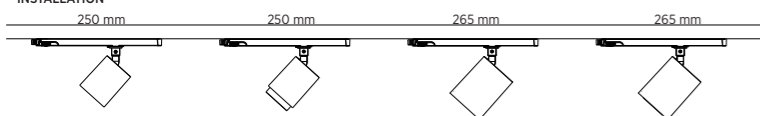

POSSIBLE CONTROLS

ON/OFF CASAMBI PUSH DIM 1-10V

TRACK
Ø 65 mm x 80 mm

TRACK
Ø 65 mm x 92 mm

OIKO PRO IN

OIKO PRO IN

VERSION	CCT / K				LUMEN MAX.	WATT	CRI	IP	BEAM ANGLE	ART-N° STANDARD	ART-N° DALI
	2700	3000	3500	4000	1724	20	90	IP20	WALLWASH	7-02761-00	7-02761-02
	2700	3000	3500	4000	1461	21	90	IP20	SPOT 14°	7-02763-00	7-02763-02
	2700	3000	3500	4000	1603	20	90	IP20	MEDIUM 34°	7-02755-00	7-02755-02
	2700	3000	3500	4000	1759	21	90	IP20	WIDE FLOOD 50°	7-02757-00	7-02757-02
	2700	3000	3500	4000	1932	20	90	IP20	VERY WIDE FLOOD 60°	7-02759-00	7-02759-02
	TUNABLE WHITE 2700- 6500				1213	15	90	IP20	WALLWASH	•	7-02762-02
	TUNABLE WHITE 2700 - 6500				1240	15	90	IP20	FLOOD 36°	•	7-02756-02
	TUNABLE WHITE 2700 - 6500				1070	15	90	IP20	WIDE FLOOD 50°	•	7-02758-02
	TUNABLE WHITE 2700 - 6500				1381	15	90	IP20	VERY WIDE FLOOD 62°	•	7-02760-02

POWER

15 - 21 WATT

IP INTERNATIONAL PROTECTION

IP20

INSTALLATION

Ø 65 x 80 mm

Ø 65 x 92 mm

COLOR TEMPERATURE CCT