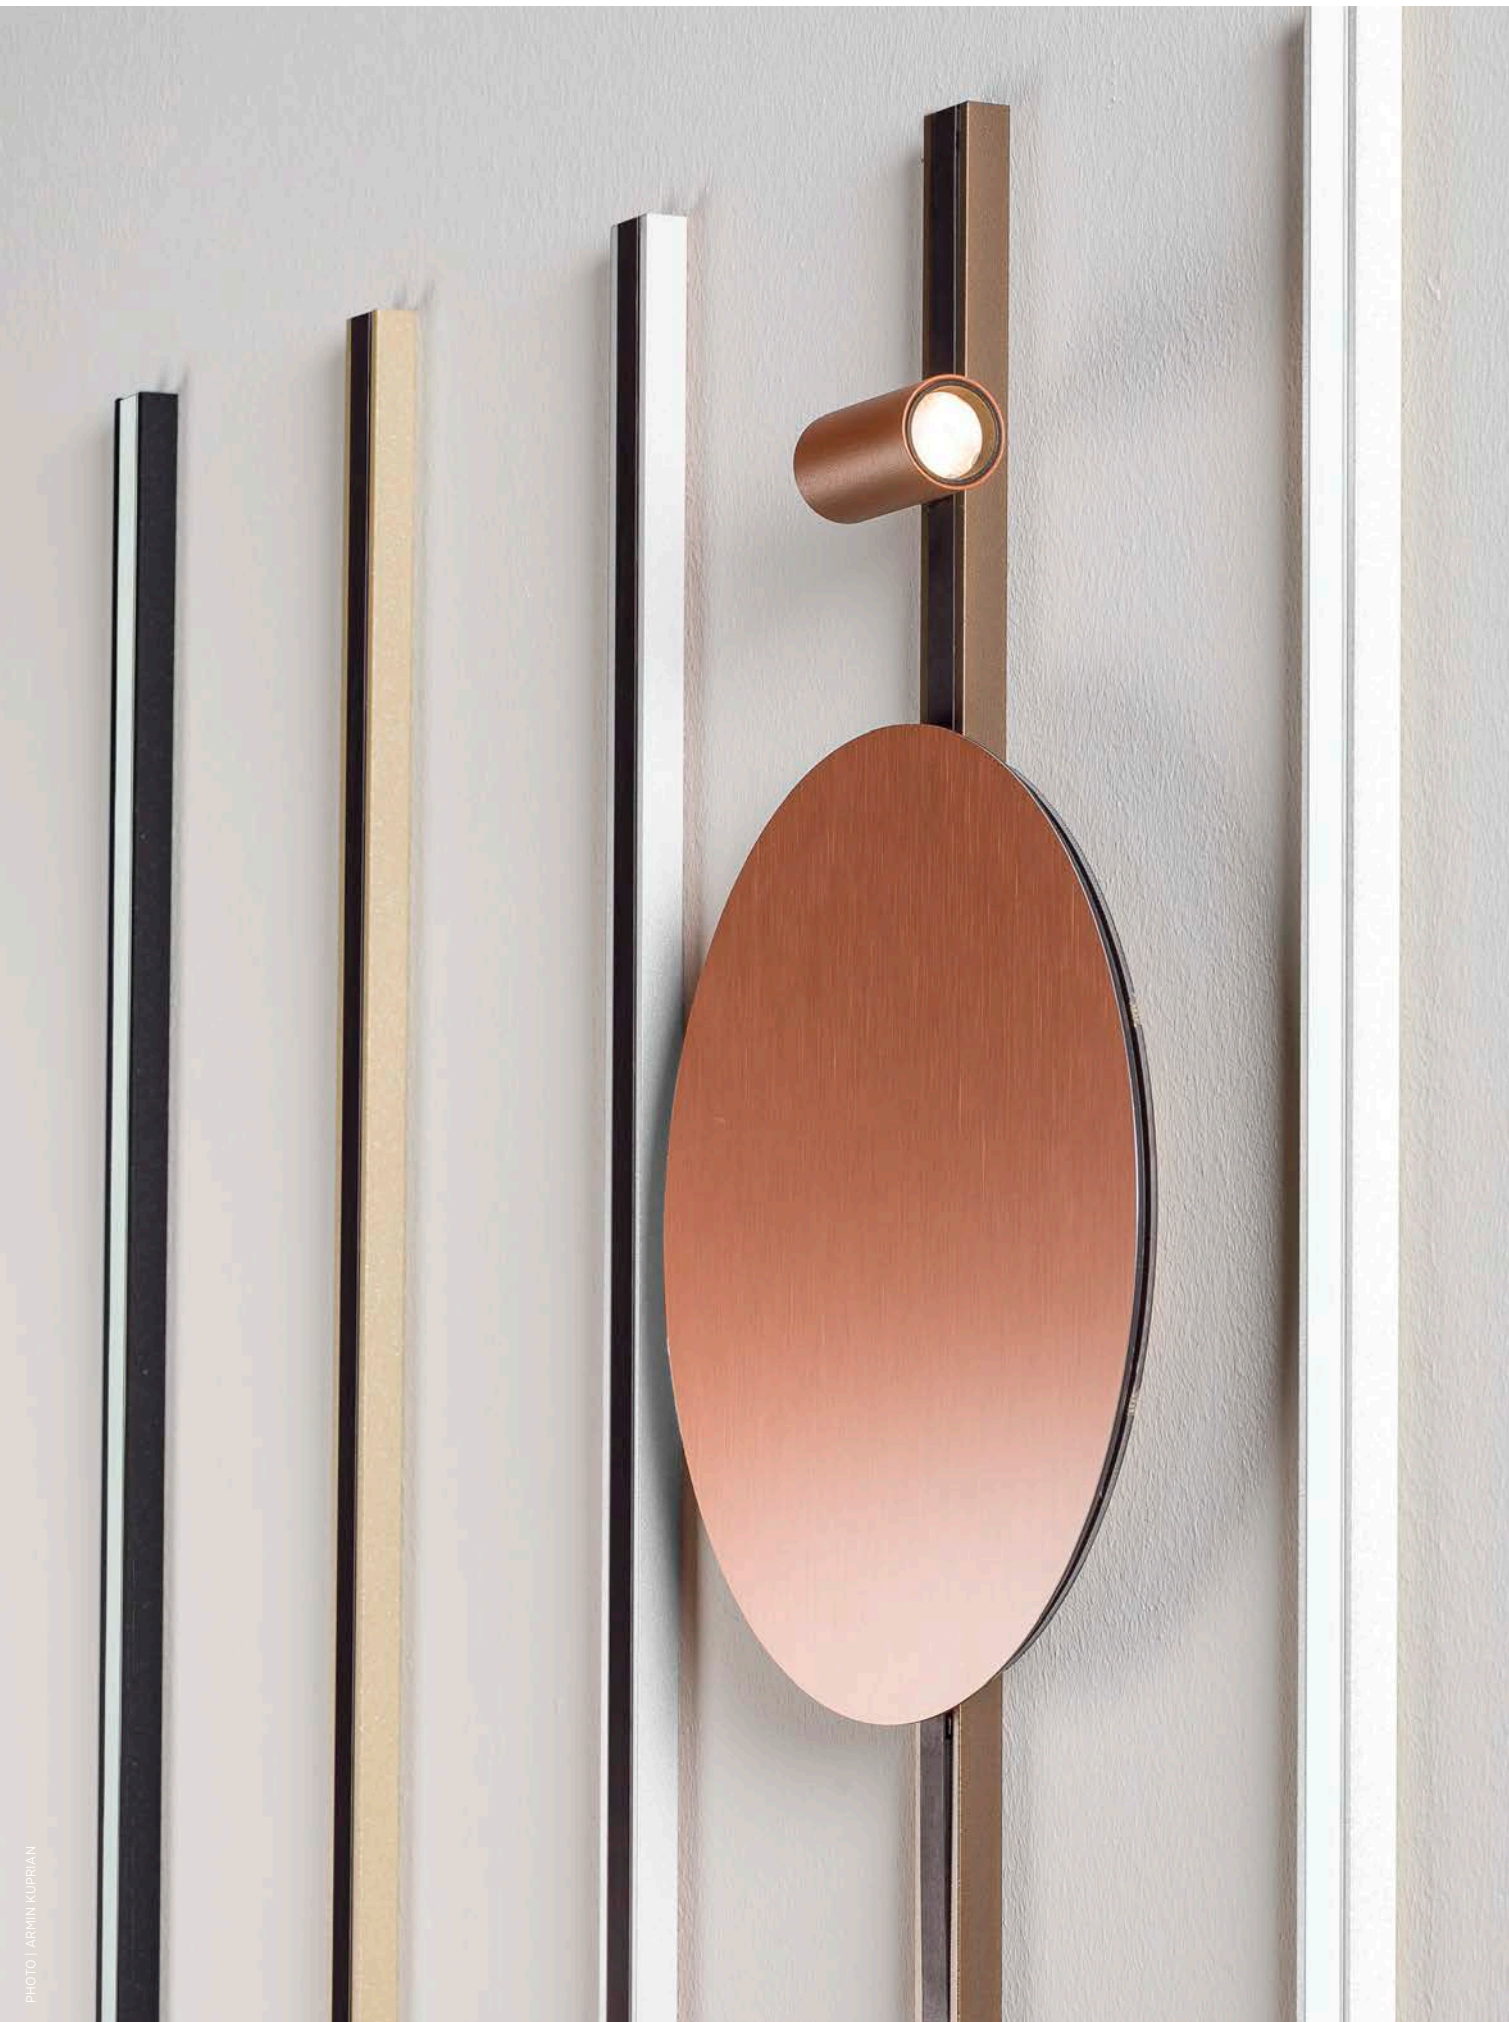

# MINIMAL TRACK

**IMAGINE MICRO**  
20

**IMAGINE MICRO**  
35

**MAGIQ MICRO**

**LED-LINE**

**SNOOKER**

**SNOOKER METAL**

**HANGOVER**

**DISQ SQUARE**

**DISQ SQUARE METAL**

**DISQ ROUND**

**DISQ ROUND METAL**

DISCOVER MORE ON  
[WWW.PROLICHT.AT/MINIMAL TRACK](http://WWW.PROLICHT.AT/MINIMAL TRACK)

PHOTO | ARMIN KUPRIAN